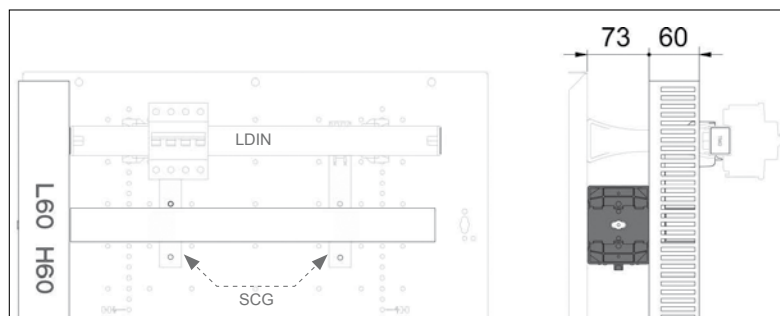

montaggio canale verticale H=60
vertical cable duct assembly H=60

53