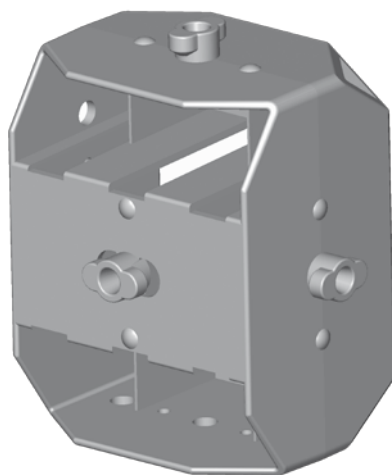

# DCV

Supporto per canale verticale

*Bracket spacer for vertical  
cable duct*

Istruzioni di montaggio  
*Instructions for use*

**Lafer Srl**

36040 Meledo di Sarego (Vicenza) - Italy  
Servizio Clienti (+39) 0444 490562 - Fax (+39) 0444 695863  
lafer@lafer.it

# 93

montaggio canale verticale H=40  
*vertical cable duct assembly H=40*