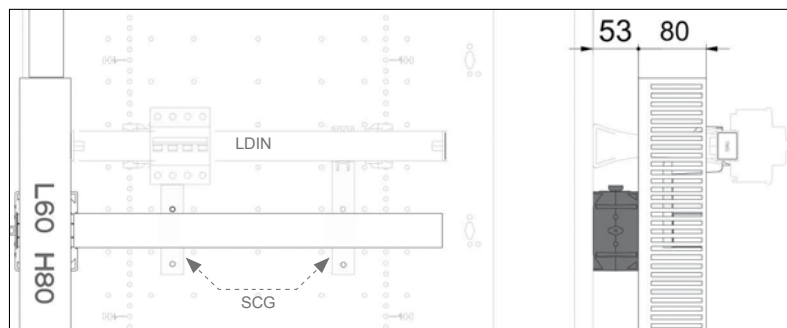

montaggio canale verticale H=80
vertical cable duct assembly H=80