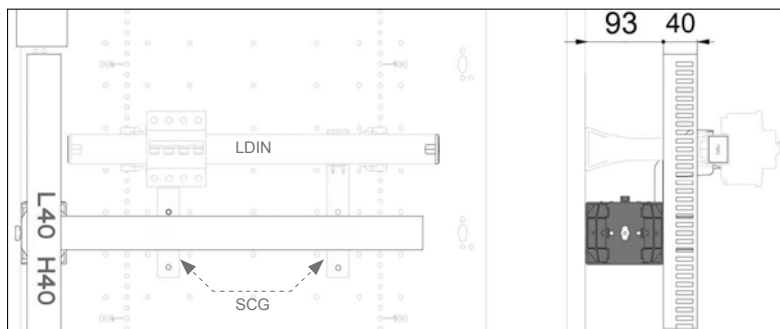

93

montaggio canale verticale H=40
vertical cable duct assembly H=40

73