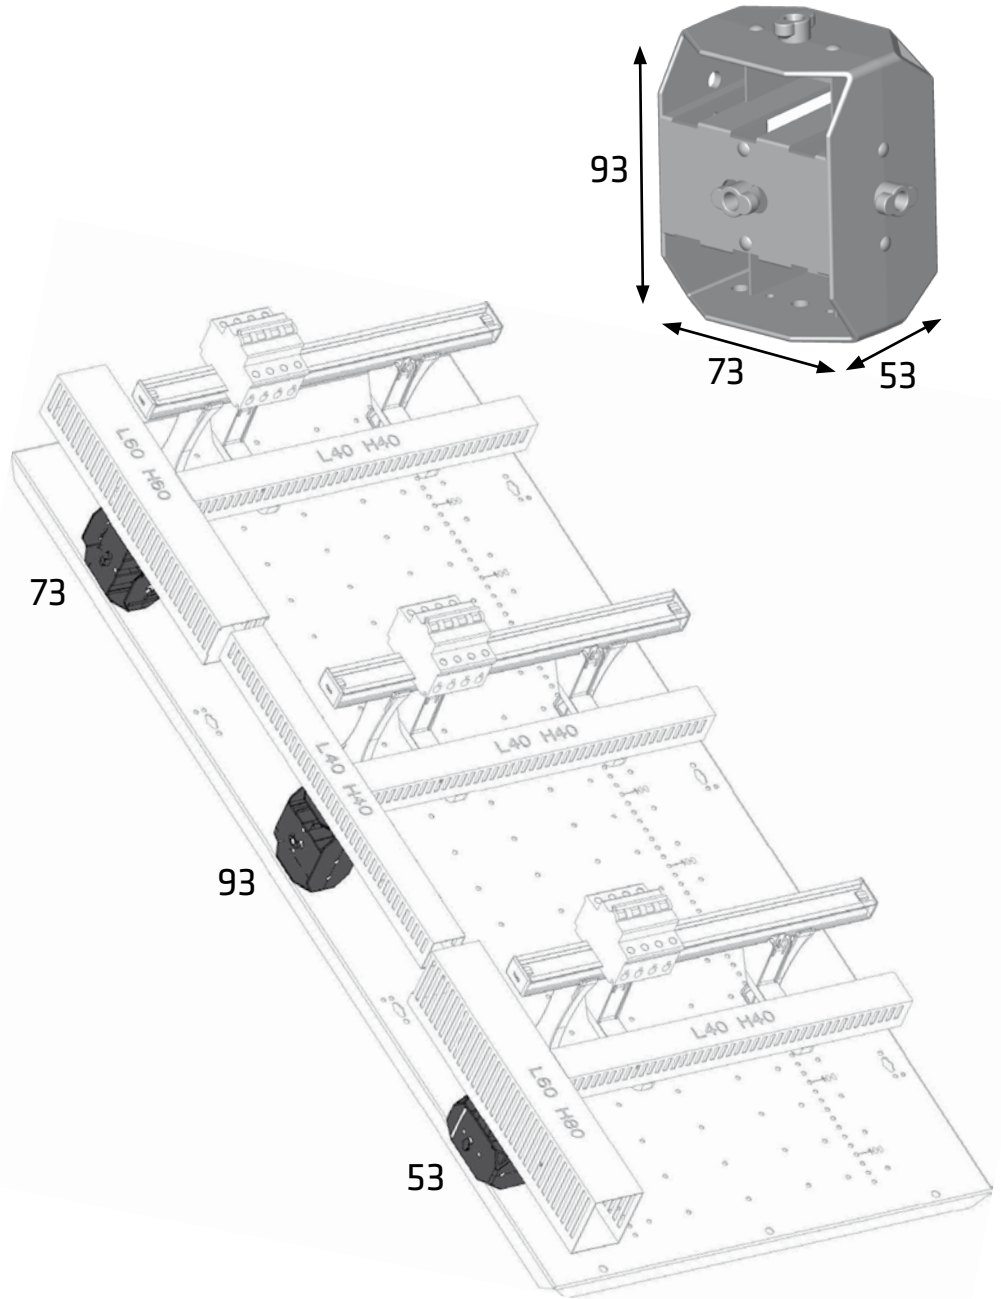

# DCV

Supporto per canale verticale

*Bracket spacer for vertical  
cable duct*

Istruzioni di montaggio  
*Instructions for use*

**Lafer Srl**

36040 Meledo di Sarego (Vicenza) - Italy  
Servizio Clienti (+39) 0444 490562 - Fax (+39) 0444 695863  
lafer@lafer.it

# 93

montaggio canale verticale H=40  
*vertical cable duct assembly H=40*